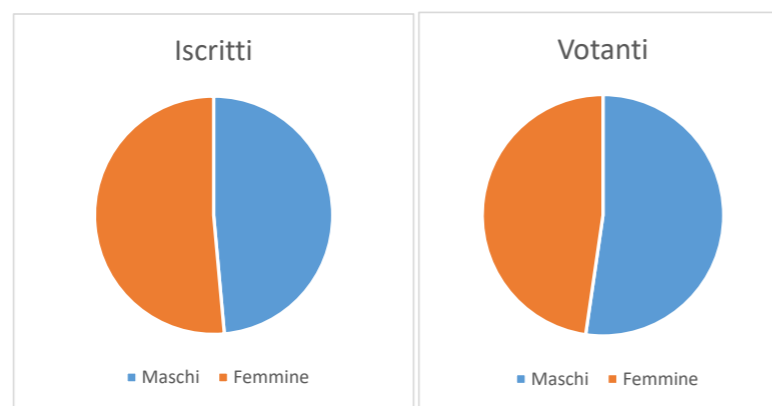

Pag.1

		Elettori elezioni Europee						Check Point N° 1	Spoglio delle Schede					Check Point N° 2
		Iscritti			Votanti				Controllo Votanti	Bianche	Nulle	Contestati	Valide	
Seggi	Ubicazione Seggi Elettorali	Maschi	Femmine	Totale	Maschi	Femmine	Totale	Controllo Schede Totali						
1	ED. SCOL. VIA ROMA	485	526	1011	187	195	382	Ok	2	7	0	373	382	Ok
2	ED. SCOL. VIA ROMA	433	464	897	191	190	381	Ok	3	13	0	365	381	Ok
3	ED.SCOL.VIA PAPA GIOV.	513	506	1019	203	175	378	Ok	7	10	0	361	378	Ok
4	ED.SCOL. VIA BERTONI	413	475	888	207	192	399	Ok	4	13	0	382	399	Ok
5	ED.SCOL.VIA PAPA GIOV.	508	543	1051	213	200	413	Ok	5	7	0	401	413	Ok
6	ED.SCOL. VIA BERTONI	392	433	825	141	149	290	Ok	4	8	0	278	290	Ok
7	ED.SCOL. VIA IERVOLINO	479	494	973	201	167	368	Ok	2	11	0	355	368	Ok
8	ED.SCOL. VIA IERVOLINO	413	459	872	157	160	317	Ok	3	8	0	306	317	Ok
9	ED.SCOL. VIA IERVOLINO	515	599	1114	205	206	411	Ok	8	16	0	387	411	Ok
10	ED. SCOL. VIA ROMA	358	424	782	134	147	281	Ok	1	7	0	273	281	Ok
11	ED. SCOL. P. ROSARIO	575	606	1181	193	182	375	Ok	3	11	0	361	375	Ok
12	ED. SCOL. P. ROSARIO	515	508	1023	196	188	384	Ok	0	7	0	377	384	Ok
13	ED.SCOL. VIA BERTONI	413	395	808	189	151	340	Ok	3	14	0	323	340	Ok
14	ED. SCOL. VIA ROMA	445	423	868	170	168	338	Ok	2	11	0	325	338	Ok
15	ED. SCOL. VIA BERTONI	453	477	930	190	196	386	Ok	5	11	0	370	386	Ok
16	ED.SCOL.VIA PAPA GIOV.	572	577	1149	257	267	524	Ok	4	22	0	498	524	Ok
17	ED. SCOL. P. ROSARIO	496	541	1037	212	203	415	Ok	4	17	0	394	415	Ok
<b>Totale</b>		<b>7.978</b>	<b>8.450</b>	<b>16.428</b>	<b>3.246</b>	<b>3.136</b>	<b>6.382</b>		<b>60</b>	<b>193</b>	<b>0</b>	<b>6.129</b>	<b>6.382</b>	
<b>Percentuale [%]</b>		<b>48,56%</b>	<b>51,44%</b>	<b>100%</b>	<b>40,69%</b>	<b>37,11%</b>	<b>38,85%</b>		<b>0,94%</b>	<b>3,02%</b>	<b>0,00%</b>	<b>96,04%</b>	<b>100%</b>	