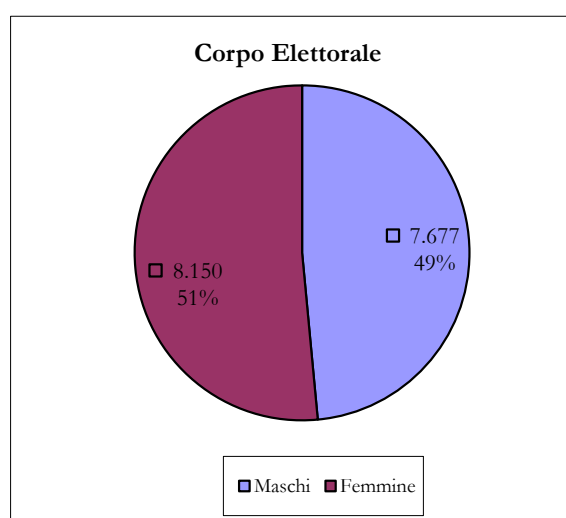

Comune di Poggiomarino (Na)
Consultazioni Politiche 25 Settembre 2022
Scrutinio voti Senato della Repubblica

Sezione	Ubicazione Seggi Elettorali	Corpo Elettorale			Votanti Effettivi			Controllo Votanti	Bianche	Nulle	Contestate	Valide	Totale schede	Controllo Schede Totali
		Maschi	Femmine	Totale	Maschi	Femmine	Totale							
1	ED. SCOL. VIA ROMA	394	448	842	250	228	478	Ok	6	11	0	461	478	Ok
2	ED. SCOL. VIA ROMA	424	459	883	237	226	463	Ok	8	9	0	446	463	Ok
3	ED. SCOL. VIA PAPA GIOV.	506	490	996	269	248	517	Ok	8	11	0	498	517	Ok
4	ED. SCOL. VIA BERTONI	396	452	848	250	228	478	Ok	5	14	0	459	478	Ok
5	ED. SCOL. VIA PAPA GIOV.	519	528	1.047	304	276	580	Ok	12	10	0	558	580	Ok
6	ED. SCOL. VIA BERTONI	391	443	834	200	210	410	Ok	12	7	0	391	410	Ok
7	ED. SCOL. VIA IERVOLINO	462	476	938	253	224	477	Ok	13	15	0	449	477	Ok
8	ED. SCOL. VIA IERVOLINO	415	452	867	227	218	445	Ok	9	18	0	418	445	Ok
9	ED. SCOL. VIA IERVOLINO	496	589	1.085	277	285	562	Ok	21	11	0	530	562	Ok
10	ED. SCOL. VIA ROMA	355	412	767	185	193	378	Ok	3	8	0	367	378	Ok
11	ED. SCOL. P. ROSARIO	547	578	1.125	295	261	556	Ok	4	11	0	541	556	Ok
12	ED. SCOL. P. ROSARIO	498	497	995	297	254	551	Ok	6	18	0	527	551	Ok
13	ED. SCOL. VIA BERTONI	407	372	779	231	199	430	Ok	6	10	0	414	430	Ok
14	ED. SCOL. VIA ROMA	410	402	812	229	197	426	Ok	9	15	0	402	426	Ok
15	ED. SCOL. VIA BERTONI	437	463	900	239	253	492	Ok	14	14	0	464	492	Ok
16	ED. SCOL. VIA PAPA GIOV.	542	567	1.109	319	299	618	Ok	10	26	0	582	618	Ok
17	ED. SCOL. P. ROSARIO	478	522	1.000	276	265	541	Ok	9	10	0	522	541	Ok
Totale		7.677	8.150	15.827	4.338	4.064	8.402		155	218	0	8.029	8.402	
Percentuale [%]		48,51%	51,49%	100%	56,51%	49,87%	53,09%		1,84%	2,59%	0,00%	95,56%	100%	