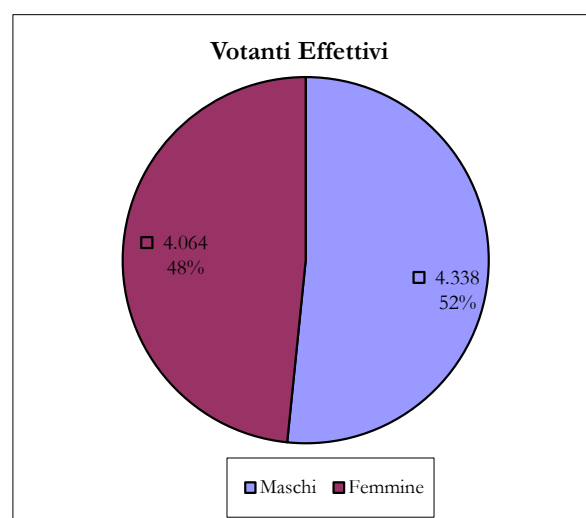

Comune di Poggiomarino (Na)
Consultazioni Politiche 25 Settembre 2022
Scrutinio voti Senato della Repubblica

Sezione	Ubicazione Seggi Elettorali	Corpo Elettorale			Votanti Effettivi			Controllo Votanti	Bianche	Nulle	Contestate	Valide	Totale schede	Controllo Schede Totali
		Maschi	Femmine	Totale	Maschi	Femmine	Totale							
1	ED. SCOL. VIA ROMA	394	448	842	250	228	478	Ok	6	11	0	461	478	Ok
2	ED. SCOL. VIA ROMA	424	459	883	237	226	463	Ok	8	9	0	446	463	Ok
3	ED. SCOL. VIA PAPA GIOV.	506	490	996	269	248	517	Ok	8	11	0	498	517	Ok
4	ED. SCOL. VIA BERTONI	396	452	848	250	228	478	Ok	5	14	0	459	478	Ok
5	ED. SCOL. VIA PAPA GIOV.	519	528	1.047	304	276	580	Ok	12	10	0	558	580	Ok
6	ED. SCOL. VIA BERTONI	391	443	834	200	210	410	Ok	12	7	0	391	410	Ok
7	ED. SCOL. VIA IERVOLINO	462	476	938	253	224	477	Ok	13	15	0	449	477	Ok
8	ED. SCOL. VIA IERVOLINO	415	452	867	227	218	445	Ok	9	18	0	418	445	Ok
9	ED. SCOL. VIA IERVOLINO	496	589	1.085	277	285	562	Ok	21	11	0	530	562	Ok
10	ED. SCOL. VIA ROMA	355	412	767	185	193	378	Ok	3	8	0	367	378	Ok
11	ED. SCOL. P. ROSARIO	547	578	1.125	295	261	556	Ok	4	11	0	541	556	Ok
12	ED. SCOL. P. ROSARIO	498	497	995	297	254	551	Ok	6	18	0	527	551	Ok
13	ED. SCOL. VIA BERTONI	407	372	779	231	199	430	Ok	6	10	0	414	430	Ok
14	ED. SCOL. VIA ROMA	410	402	812	229	197	426	Ok	9	15	0	402	426	Ok
15	ED. SCOL. VIA BERTONI	437	463	900	239	253	492	Ok	14	14	0	464	492	Ok
16	ED. SCOL. VIA PAPA GIOV.	542	567	1.109	319	299	618	Ok	10	26	0	582	618	Ok
17	ED. SCOL. P. ROSARIO	478	522	1.000	276	265	541	Ok	9	10	0	522	541	Ok
Totale		7.677	8.150	15.827	4.338	4.064	8.402		155	218	0	8.029	8.402	
Percentuale [%]		48,51%	51,49%	100%	56,51%	49,87%	53,09%		1,84%	2,59%	0,00%	95,56%	100%	