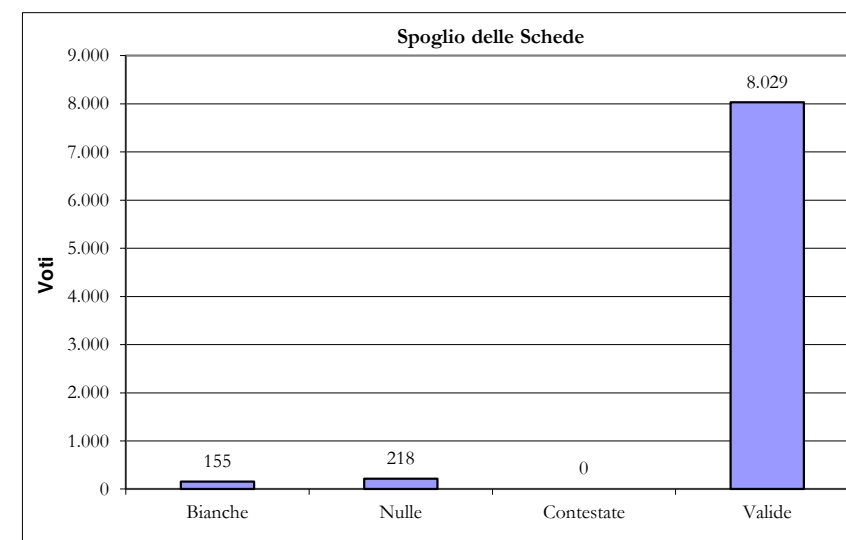

Comune di Poggiomarino (Na)
Consultazioni Politiche 25 Settembre 2022
Scrutinio voti Senato della Repubblica

Sezione	Ubicazione Seggi Elettorali	Corpo Elettorale			Votanti Effettivi			Controllo Votanti	Bianche	Nulle	Contestate	Valide	Totale schede	Controllo Schede Totali
		Maschi	Femmine	Totale	Maschi	Femmine	Totale							
1	ED. SCOL. VIA ROMA	394	448	842	250	228	478	Ok	6	11	0	461	478	Ok
2	ED. SCOL. VIA ROMA	424	459	883	237	226	463	Ok	8	9	0	446	463	Ok
3	ED. SCOL. VIA PAPA GIOV.	506	490	996	269	248	517	Ok	8	11	0	498	517	Ok
4	ED. SCOL. VIA BERTONI	396	452	848	250	228	478	Ok	5	14	0	459	478	Ok
5	ED. SCOL. VIA PAPA GIOV.	519	528	1.047	304	276	580	Ok	12	10	0	558	580	Ok
6	ED. SCOL. VIA BERTONI	391	443	834	200	210	410	Ok	12	7	0	391	410	Ok
7	ED. SCOL. VIA IERVOLINO	462	476	938	253	224	477	Ok	13	15	0	449	477	Ok
8	ED. SCOL. VIA IERVOLINO	415	452	867	227	218	445	Ok	9	18	0	418	445	Ok
9	ED. SCOL. VIA IERVOLINO	496	589	1.085	277	285	562	Ok	21	11	0	530	562	Ok
10	ED. SCOL. VIA ROMA	355	412	767	185	193	378	Ok	3	8	0	367	378	Ok
11	ED. SCOL. P. ROSARIO	547	578	1.125	295	261	556	Ok	4	11	0	541	556	Ok
12	ED. SCOL. P. ROSARIO	498	497	995	297	254	551	Ok	6	18	0	527	551	Ok
13	ED. SCOL. VIA BERTONI	407	372	779	231	199	430	Ok	6	10	0	414	430	Ok
14	ED. SCOL. VIA ROMA	410	402	812	229	197	426	Ok	9	15	0	402	426	Ok
15	ED. SCOL. VIA BERTONI	437	463	900	239	253	492	Ok	14	14	0	464	492	Ok
16	ED. SCOL. VIA PAPA GIOV.	542	567	1.109	319	299	618	Ok	10	26	0	582	618	Ok
17	ED. SCOL. P. ROSARIO	478	522	1.000	276	265	541	Ok	9	10	0	522	541	Ok
Totale		7.677	8.150	15.827	4.338	4.064	8.402		155	218	0	8.029	8.402	
Percentuale [%]		48,51%	51,49%	100%	56,51%	49,87%	53,09%		1,84%	2,59%	0,00%	95,56%	100%	