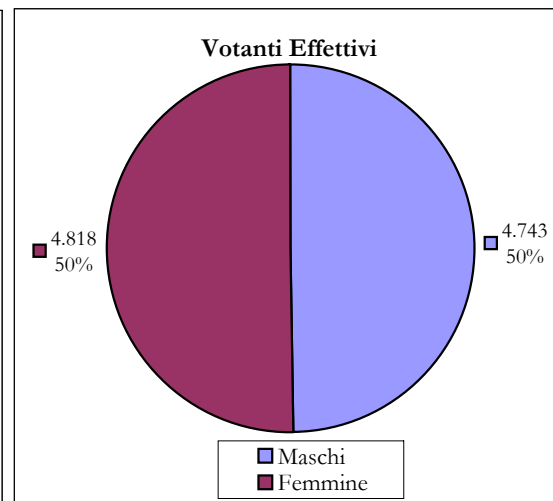

Comune di Poggiomarino (Na)
Consultazioni Politiche 2008 : 13 - 14 Aprile
Scrutinio voti Senato della Repubblica

		Senato della Repubblica						Check Point N° 1: <i>Controllo corpo elettorale e votanti</i>	Spoglio delle Schede						Check Point N° 2: <i>Controllo schede valide</i>
		Corpo Elettorale			Votanti Effettivi				Controllo Votanti	Bianche	Nulle	Contestate	Valide	Valide per ok	
Seggi	Ubicazione Seggi Elettorali	Maschi	Femmine	Totale	Maschi	Femmine	Totale	Bianche							Nulle
1	ED. SCOL. VIA ROMA	333	357	690	266	265	531	Ok	9	9	0	513	513	531	Ok
2	ED. SCOL. VIA ROMA	383	407	790	276	295	571	Ok	9	13	0	549	549	571	Ok
3	ED.SCOL.VIA PAPA GIOV.	407	424	831	300	299	599	Ok	17	13	0	569	569	599	Ok
4	ED.SCOL. VIA BERTONI	358	415	773	279	285	564	Ok	3	14	0	547	547	564	Ok
5	ED.SCOL.VIA PAPA GIOV.	373	412	785	307	304	611	Ok	10	9	0	592	592	611	Ok
6	ED.SCOL. VIA BERTONI	308	344	652	235	242	477	Ok	10	15	0	452	452	477	Ok
7	ED.SCOL. VIA IERVOLINO	331	352	683	255	249	504	Ok	10	6	0	488	488	504	Ok
8	ED.SCOL. VIA IERVOLINO	340	384	724	265	287	552	Ok	7	9	0	536	536	552	Ok
9	ED.SCOL. VIA IERVOLINO	413	450	863	327	317	644	Ok	11	16	0	617	617	644	Ok
10	ED. SCOL. VIA ROMA	315	368	683	236	251	487	Ok	3	6	0	478	478	487	Ok
11	ED. SCOL. P. ROSARIO	449	489	938	347	355	702	Ok	10	10	0	682	682	702	Ok
12	ED. SCOL. P. ROSARIO	366	409	775	289	292	581	Ok	12	17	0	552	552	581	Ok
13	ED.SCOL. VIA BERTONI	309	344	653	242	253	495	Ok	2	11	0	482	482	495	Ok
14	ED. SCOL. VIA ROMA	343	372	715	273	281	554	Ok	9	11	0	534	534	554	Ok
15	ED. SCOL. VIA BERTONI	361	364	725	275	269	544	Ok	13	10	0	521	521	544	Ok
16	ED.SCOL.VIA PAPA GIOV.	421	461	882	334	339	673	Ok	5	10	0	658	658	673	Ok
17	ED. SCOL. P. ROSARIO	300	315	615	237	235	472	Ok	4	9	0	459	459	472	Ok
Totale		6.110	6.667	12.777	4.743	4.818	9.561		144	188	0	9.229		9.561	
Percentuale [%]		47,82%	52,18%	100%	77,63%	72,27%	74,83%		1,51%	1,97%	0,00%	96,53%		100%	