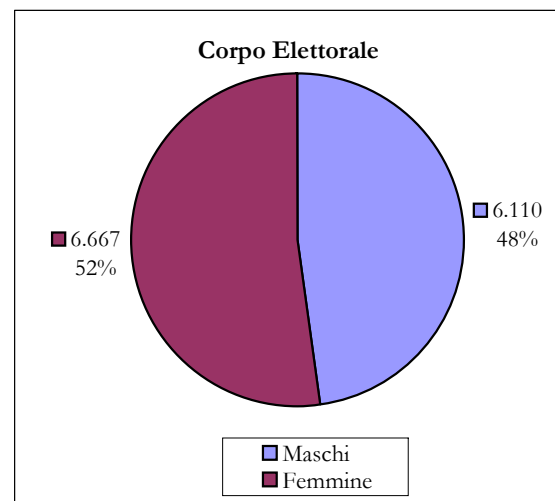

Comune di Poggiomarino (Na)
Consultazioni Politiche 2008 : 13 - 14 Aprile
Scrutinio voti Senato della Repubblica

		Senato della Repubblica						Check Point N° 1: <i>Controllo corpo elettorale e votanti</i>	Spoglio delle Schede						Check Point N° 2: <i>Controllo schede valide</i>
		Corpo Elettorale			Votanti Effettivi				Controllo Votanti	Bianche	Nulle	Contestate	Valide	Valide per ok	
Seggi	Ubicazione Seggi Elettorali	Maschi	Femmine	Totale	Maschi	Femmine	Totale	Bianche							Nulle
1	ED. SCOL. VIA ROMA	333	357	690	266	265	531	Ok	9	9	0	513	513	531	Ok
2	ED. SCOL. VIA ROMA	383	407	790	276	295	571	Ok	9	13	0	549	549	571	Ok
3	ED.SCOL.VIA PAPA GIOV.	407	424	831	300	299	599	Ok	17	13	0	569	569	599	Ok
4	ED.SCOL. VIA BERTONI	358	415	773	279	285	564	Ok	3	14	0	547	547	564	Ok
5	ED.SCOL.VIA PAPA GIOV.	373	412	785	307	304	611	Ok	10	9	0	592	592	611	Ok
6	ED.SCOL. VIA BERTONI	308	344	652	235	242	477	Ok	10	15	0	452	452	477	Ok
7	ED.SCOL. VIA IERVOLINO	331	352	683	255	249	504	Ok	10	6	0	488	488	504	Ok
8	ED.SCOL. VIA IERVOLINO	340	384	724	265	287	552	Ok	7	9	0	536	536	552	Ok
9	ED.SCOL. VIA IERVOLINO	413	450	863	327	317	644	Ok	11	16	0	617	617	644	Ok
10	ED. SCOL. VIA ROMA	315	368	683	236	251	487	Ok	3	6	0	478	478	487	Ok
11	ED. SCOL. P. ROSARIO	449	489	938	347	355	702	Ok	10	10	0	682	682	702	Ok
12	ED. SCOL. P. ROSARIO	366	409	775	289	292	581	Ok	12	17	0	552	552	581	Ok
13	ED.SCOL. VIA BERTONI	309	344	653	242	253	495	Ok	2	11	0	482	482	495	Ok
14	ED. SCOL. VIA ROMA	343	372	715	273	281	554	Ok	9	11	0	534	534	554	Ok
15	ED. SCOL. VIA BERTONI	361	364	725	275	269	544	Ok	13	10	0	521	521	544	Ok
16	ED.SCOL.VIA PAPA GIOV.	421	461	882	334	339	673	Ok	5	10	0	658	658	673	Ok
17	ED. SCOL. P. ROSARIO	300	315	615	237	235	472	Ok	4	9	0	459	459	472	Ok
Totale		6.110	6.667	12.777	4.743	4.818	9.561		144	188	0	9.229		9.561	
Percentuale [%]		47,82%	52,18%	100%	77,63%	72,27%	74,83%		1,51%	1,97%	0,00%	96,53%		100%	