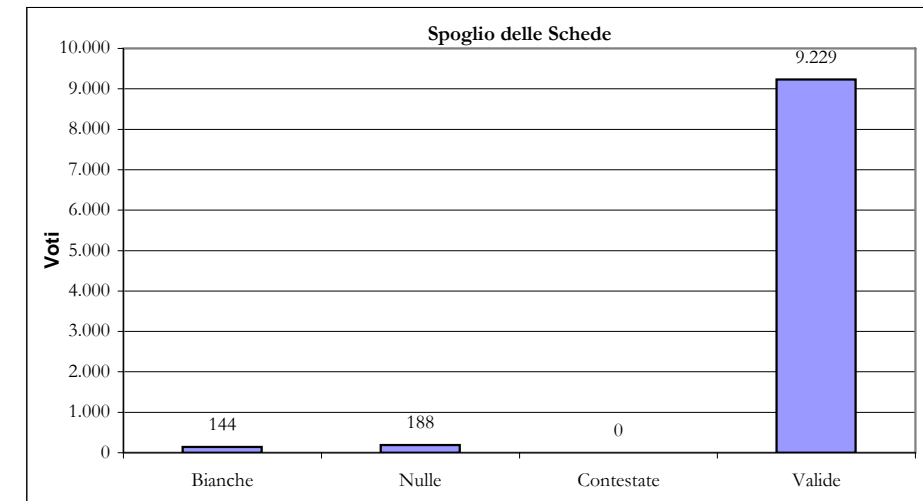

Comune di Poggiomarino (Na)
Consultazioni Politiche 2008 : 13 - 14 Aprile
Scrutinio voti Senato della Repubblica

		Senato della Repubblica						Check Point N° 1: <i>Controllo corpo elettorale e votanti</i>	Spoglio delle Schede						Check Point N° 2: <i>Controllo schede valide</i>
		Corpo Elettorale			Votanti Effettivi				Controllo Votanti	Bianche	Nulle	Contestate	Valide	Valide per ok	
Seggi	Ubicazione Seggi Elettorali	Maschi	Femmine	Totale	Maschi	Femmine	Totale	Bianche							Nulle
1	ED. SCOL. VIA ROMA	333	357	690	266	265	531	Ok	9	9	0	513	513	531	Ok
2	ED. SCOL. VIA ROMA	383	407	790	276	295	571	Ok	9	13	0	549	549	571	Ok
3	ED.SCOL.VIA PAPA GIOV.	407	424	831	300	299	599	Ok	17	13	0	569	569	599	Ok
4	ED.SCOL. VIA BERTONI	358	415	773	279	285	564	Ok	3	14	0	547	547	564	Ok
5	ED.SCOL.VIA PAPA GIOV.	373	412	785	307	304	611	Ok	10	9	0	592	592	611	Ok
6	ED.SCOL. VIA BERTONI	308	344	652	235	242	477	Ok	10	15	0	452	452	477	Ok
7	ED.SCOL. VIA IERVOLINO	331	352	683	255	249	504	Ok	10	6	0	488	488	504	Ok
8	ED.SCOL. VIA IERVOLINO	340	384	724	265	287	552	Ok	7	9	0	536	536	552	Ok
9	ED.SCOL. VIA IERVOLINO	413	450	863	327	317	644	Ok	11	16	0	617	617	644	Ok
10	ED. SCOL. VIA ROMA	315	368	683	236	251	487	Ok	3	6	0	478	478	487	Ok
11	ED. SCOL. P. ROSARIO	449	489	938	347	355	702	Ok	10	10	0	682	682	702	Ok
12	ED. SCOL. P. ROSARIO	366	409	775	289	292	581	Ok	12	17	0	552	552	581	Ok
13	ED.SCOL. VIA BERTONI	309	344	653	242	253	495	Ok	2	11	0	482	482	495	Ok
14	ED. SCOL. VIA ROMA	343	372	715	273	281	554	Ok	9	11	0	534	534	554	Ok
15	ED. SCOL. VIA BERTONI	361	364	725	275	269	544	Ok	13	10	0	521	521	544	Ok
16	ED.SCOL.VIA PAPA GIOV.	421	461	882	334	339	673	Ok	5	10	0	658	658	673	Ok
17	ED. SCOL. P. ROSARIO	300	315	615	237	235	472	Ok	4	9	0	459	459	472	Ok
Totale		6.110	6.667	12.777	4.743	4.818	9.561		144	188	0	9.229		9.561	
Percentuale [%]		47,82%	52,18%	100%	77,63%	72,27%	74,83%		1,51%	1,97%	0,00%	96,53%		100%	