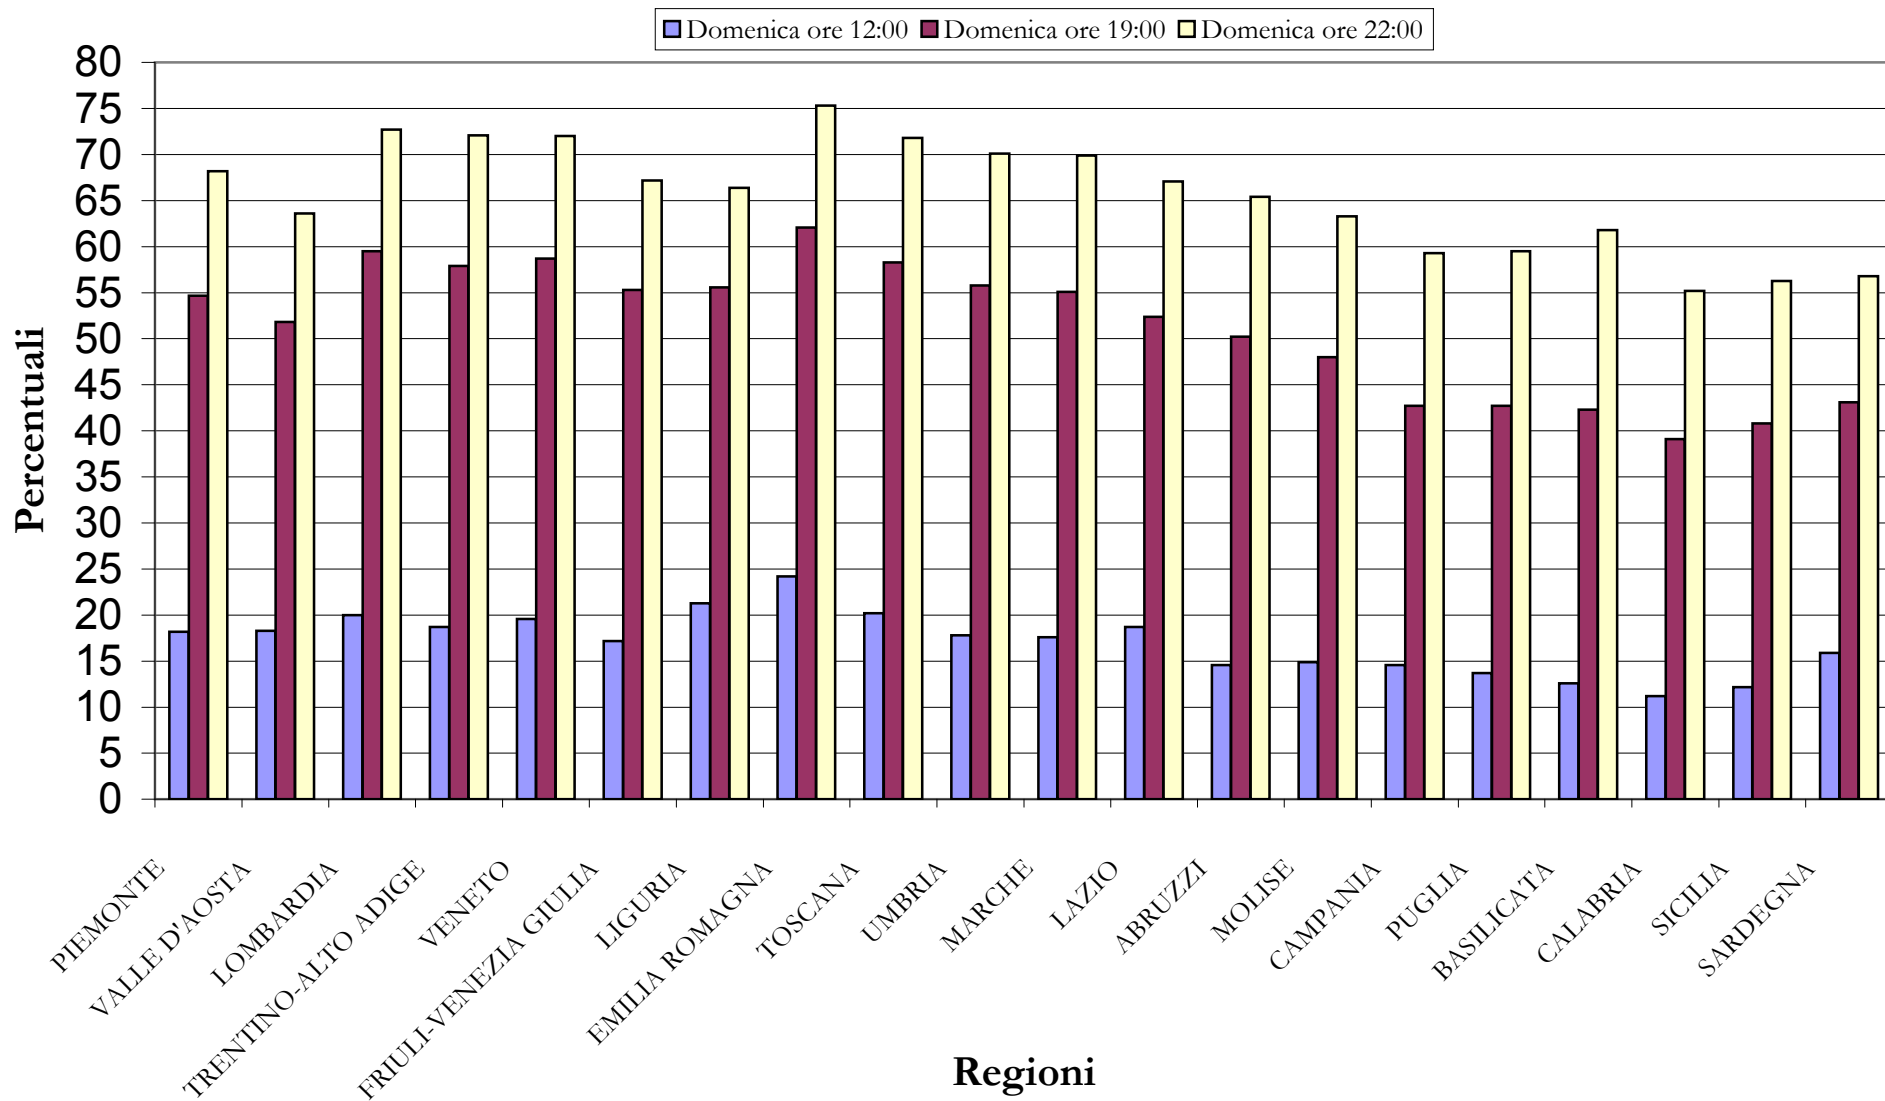

Affluenza alle urne Politiche 2006

Andamento affluenza alle urne Politiche 2006

Politiche 2006 - Suddivisione per Regione

Domenica ore 12:00 Domenica ore 19:00 Domenica ore 22:00

PIEMONTE	18,2	54,7	68,2
VALLE D'AOSTA	18,3	51,8	63,6
LOMBARDIA	20	59,5	72,7
TRENTINO-ALTO ADI	18,7	57,9	72,1
VENETO	19,6	58,7	72
FRIULI-VENEZIA GIUL	17,2	55,3	67,2
LIGURIA	21,3	55,6	66,4
EMILIA ROMAGNA	24,2	62,1	75,3
TOSCANA	20,2	58,3	71,8
UMBRIA	17,8	55,8	70,1
MARCHE	17,6	55,1	69,9
LAZIO	18,7	52,4	67,1
ABRUZZI	14,6	50,2	65,4
MOLISE	14,9	48	63,3
CAMPANIA	14,6	42,7	59,3
PUGLIA	13,7	42,7	59,5
BASILICATA	12,6	42,3	61,8
CALABRIA	11,2	39,1	55,2
SICILIA	12,2	40,8	56,3
SARDEGNA	15,9	43,1	56,8

Politiche 2006 - Suddivisione per Area Geografica

Domenica ore 12:00 Domenica ore 19:00 Domenica ore 22:00

Nord	19,04	56,21	68,89
Centro	18,29	54,56	68,99
Sud	13,37	41,78	58,15