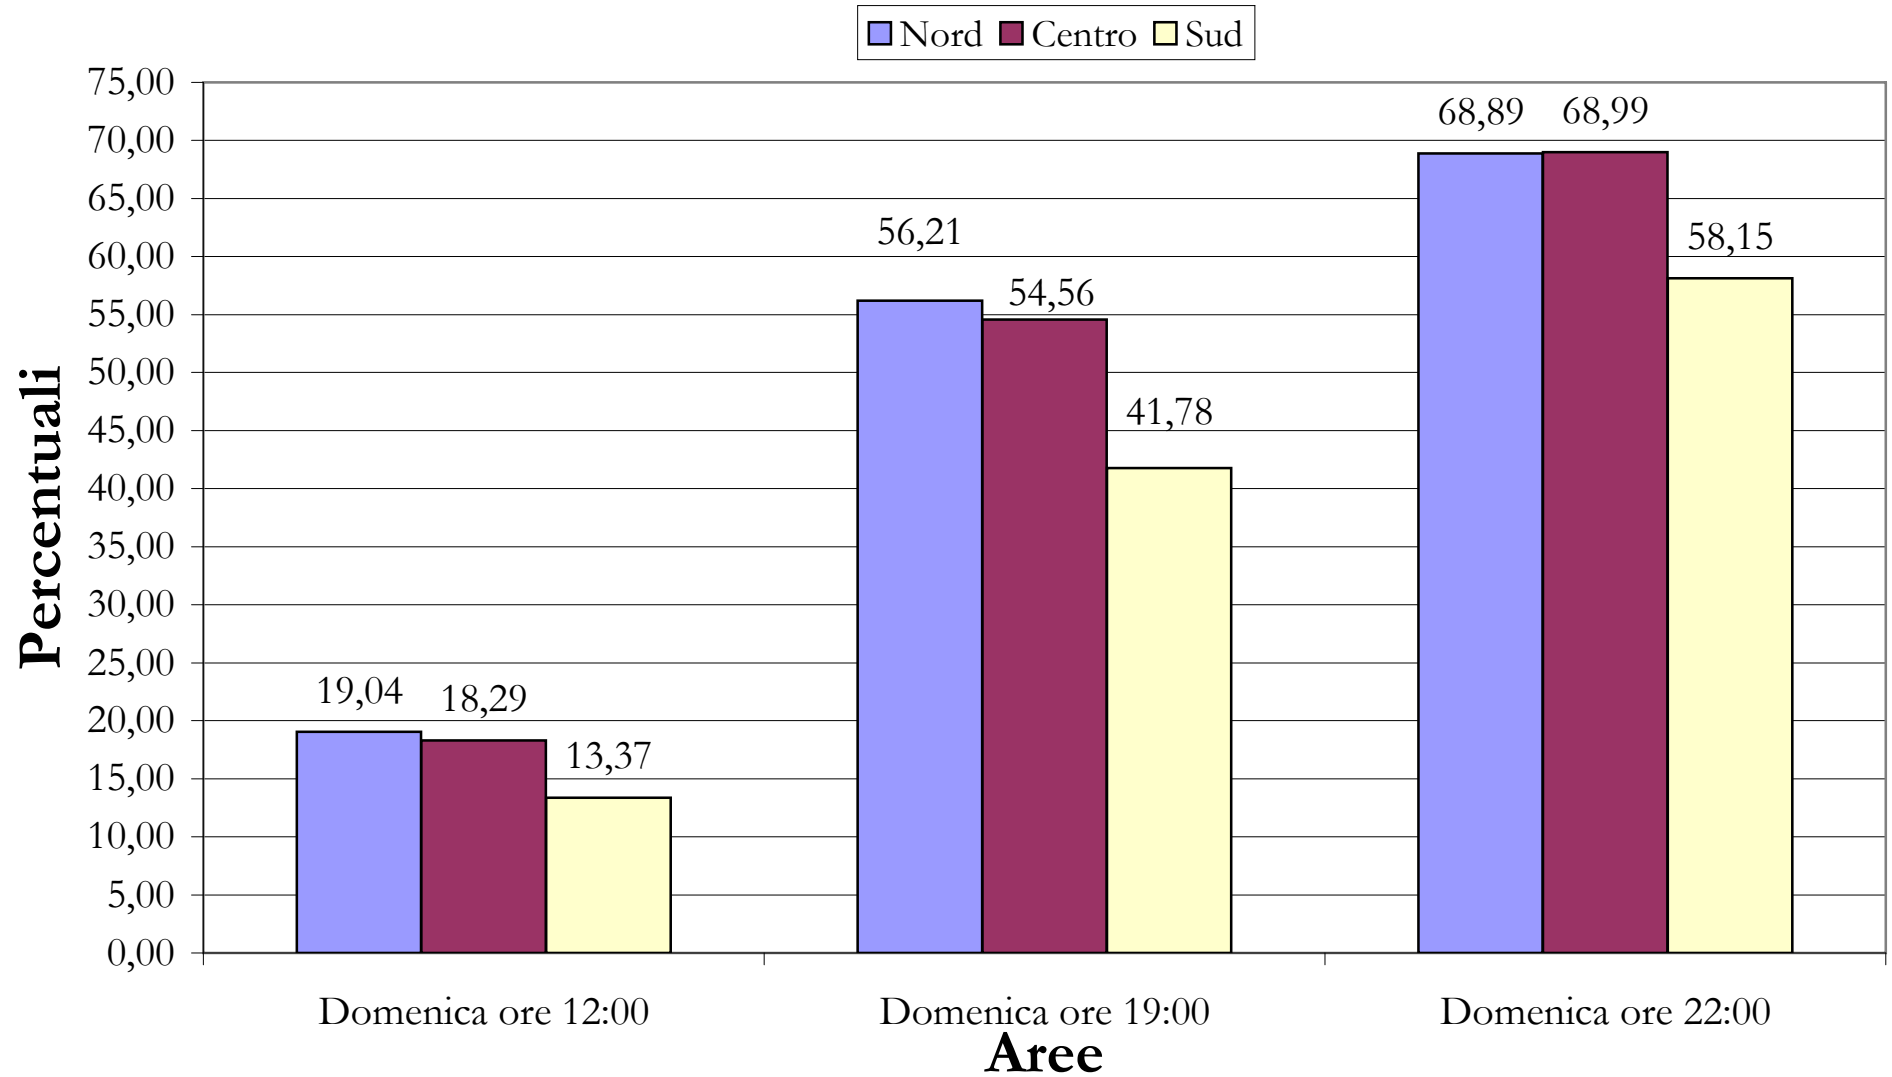

Affluenza alle urne Politiche 2006

Andamento affluenza alle urne Politiche 2006

Politiche 2006 - Suddivisione per Regione

Domenica ore 12:00 Domenica ore 19:00 Domenica ore 22:00

PIEMONTE	18,2	54,7	68,2
VALLE D'AOSTA	18,3	51,8	63,6
LOMBARDIA	20	59,5	72,7
TRENTINO-ALTO ADI	18,7	57,9	72,1
VENETO	19,6	58,7	72
FRIULI-VENEZIA GIUL	17,2	55,3	67,2
LIGURIA	21,3	55,6	66,4
EMILIA ROMAGNA	24,2	62,1	75,3
TOSCANA	20,2	58,3	71,8
UMBRIA	17,8	55,8	70,1
MARCHE	17,6	55,1	69,9
LAZIO	18,7	52,4	67,1
ABRUZZI	14,6	50,2	65,4
MOLISE	14,9	48	63,3
CAMPANIA	14,6	42,7	59,3
PUGLIA	13,7	42,7	59,5
BASILICATA	12,6	42,3	61,8
CALABRIA	11,2	39,1	55,2
SICILIA	12,2	40,8	56,3
SARDEGNA	15,9	43,1	56,8

Politiche 2006 - Suddivisione per Area Geografica

Domenica ore 12:00 Domenica ore 19:00 Domenica ore 22:00

Nord	19,04	56,21	68,89
Centro	18,29	54,56	68,99
Sud	13,37	41,78	58,15